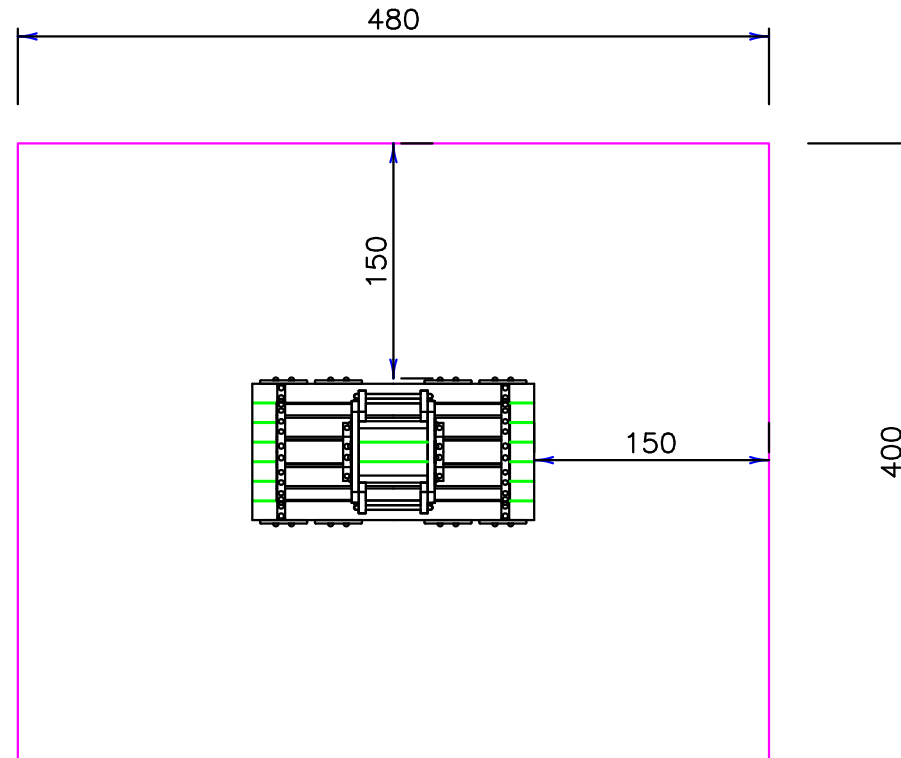

ESPACE DE CHUTE

unité de mesure = cm

SCHAAL: 1/50