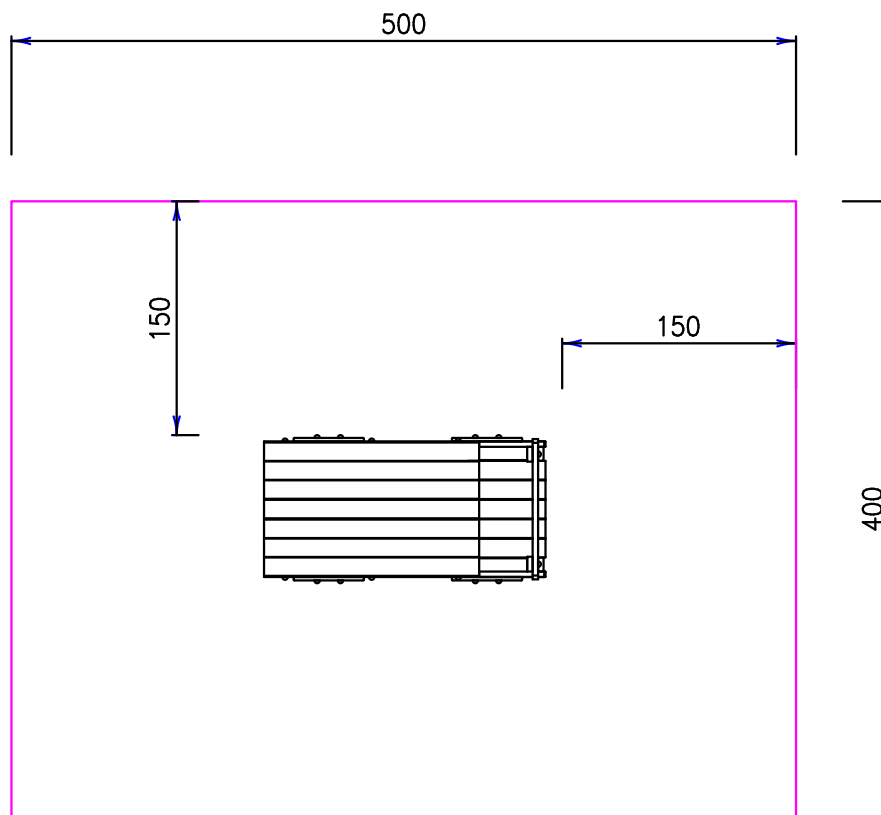

ESPACE DE CHUTE

maateenheid = cm

SCHAAL: 1/50